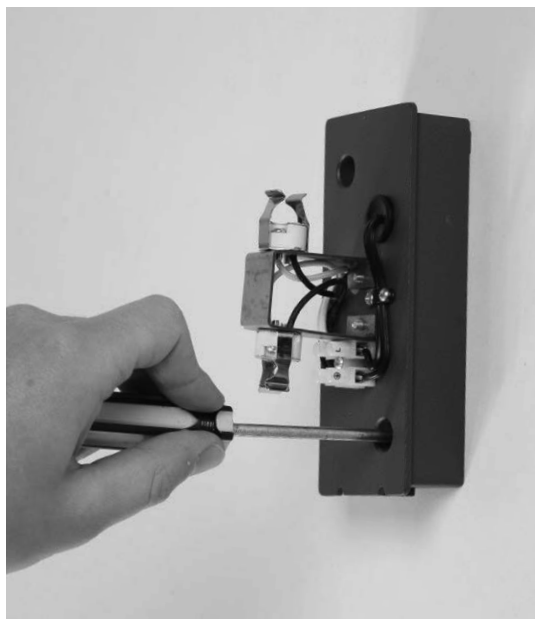

Kabel
Cable
Câble
Kabel