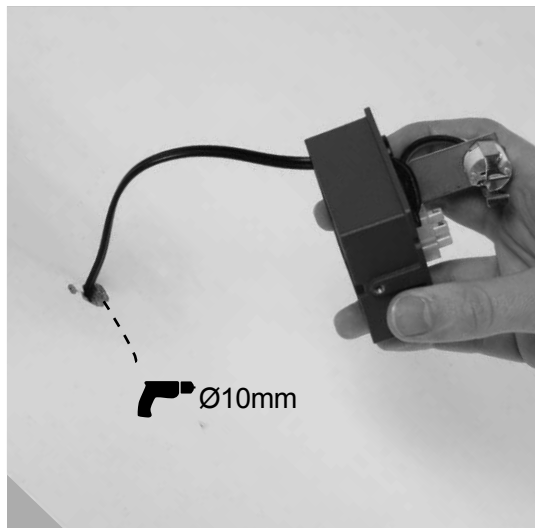

Kabel
Cable
Câble
Kabel